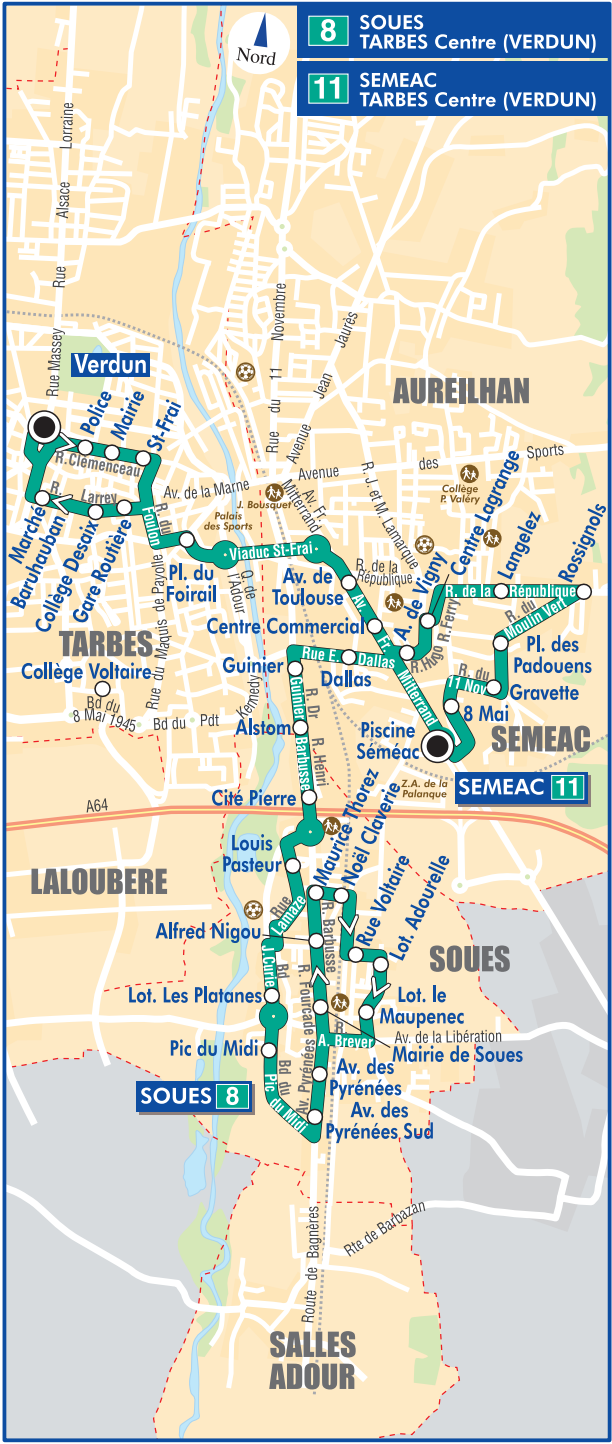

**8** SOUES  
TARBES Centre (VERDUN)

**11** SEMEAC  
TARBES Centre (VERDUN)

**Verdun**

**AUREILHAN**

**TARBES**

**LALOUBERE**

**SOUES**

**SALLES  
ADOUR**

**SOUES 8**

**SEMEAC 11**

Rue Massey  
Rue Alsace  
Rue Lorraine

Marché Baruhouban  
R. Clemenceau  
R. Larrey  
Police  
Mairie  
St-Frai

College Desaix  
Gare Routiere  
R. de la Marne  
Av. de la Marne

Rue du 11 Novembre  
Jean Jaurès

Palais des Sports  
J. Bousquet  
Mitterrand  
Avenue

Viaduc St-Frai  
O. de Labour  
Av. de Toulouse  
Centre Commercial

Guinier  
R. Dr Guinier  
R. Henri Barbusse  
Dallas

Maurice Thorez  
Noël Clavierie  
Rue Voltaire  
Lot. Adourelle

Lot. le Maupenic  
A. Brever  
Av. des Pyrénées  
Av. des Pyrénées Sud

Route de Bagnères  
Rte de Barbazan

Av. de la République  
R. de la République  
R. J. et M. Lamarque