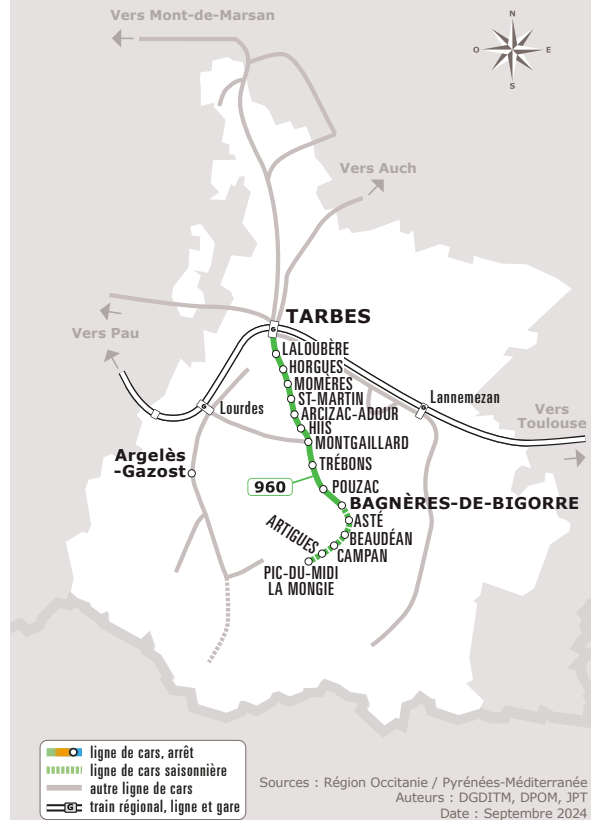

Les horaires sont donnés à titre indicatif. Se présenter à l'arrêt 5 minutes avant l'horaire du car.

Vous pouvez retrouver tous les horaires sur la fiche LR 960

- —●— ligne de cars, arrêt
- —●●●— ligne de cars saisonnière
- ligne de cars
- —+— train régional, ligne et gare

Sources : Région Occitanie / Pyrénées-Méditerranée
Auteurs : DGDITM, DPOM, JPT
Date : Septembre 2024

960
TARBES
> BAGNERES DE BIGORRE Spécial Usagers Scolaires

▶ **Horaires Car liO**

📍 **Hautes-pyrénées**

Horaires valables du 01/09/2024 au 04/07/2025

lio-occitanie.fr
Télécharger l'appli liO Occitanie